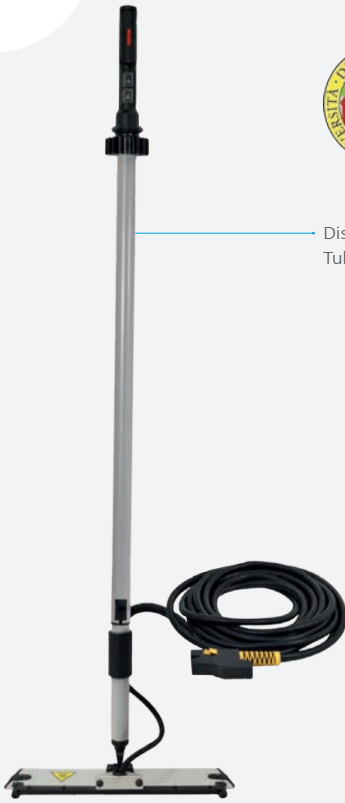

Dotazioni

Pannello di controllo

Presa vapore 6 bar - 7P

Pulsante alimentazione sistema

Ganci avvolgicavo

Serbatoio acqua interno da 3 litri

Maniglia

Ruote in gomma anti-traccia girevoli a 360°

Nylon
Ø60mm

Spazzolino
triangolare

Sturalavandino
Ø60mm

Spatola
vapore

Paglietta
in acciaio

Steam-X

Pistola vapore dotata di resistenza interna da 400W, che permette il surriscaldamento del vapore in uscita a 130°C

Per la disinfestazione delle cimici dei letti

Sistema testato
in laboratorio

Accessori disponibili

Evo Sanitizer può essere utilizzata con i seguenti accessori:

Steam Mop

Testato dall' Università degli Studi di Verona

Disponibile versione con iniezione di detergente
Tubo vapore da 5m o 10m

Maniglia ergonomica con leva
per attivazione vapore

Tasti per la regolazione
del flusso vapore:
MIN - MED - MAX

Paracolpi in gomma