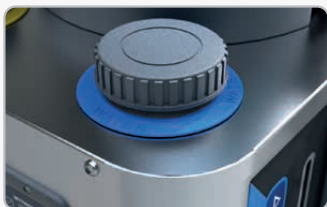

Interrupteur ON/OFF

Interrupteur de régulation de puissance

Sortie de vapeur
6 bar - 12P

Raccordement au réseau d'eau

Réservoir d'eau - 14 litres

Crochet pour Vac Industrial
(non inclus)

Indicateur de niveau du réservoir d'eau